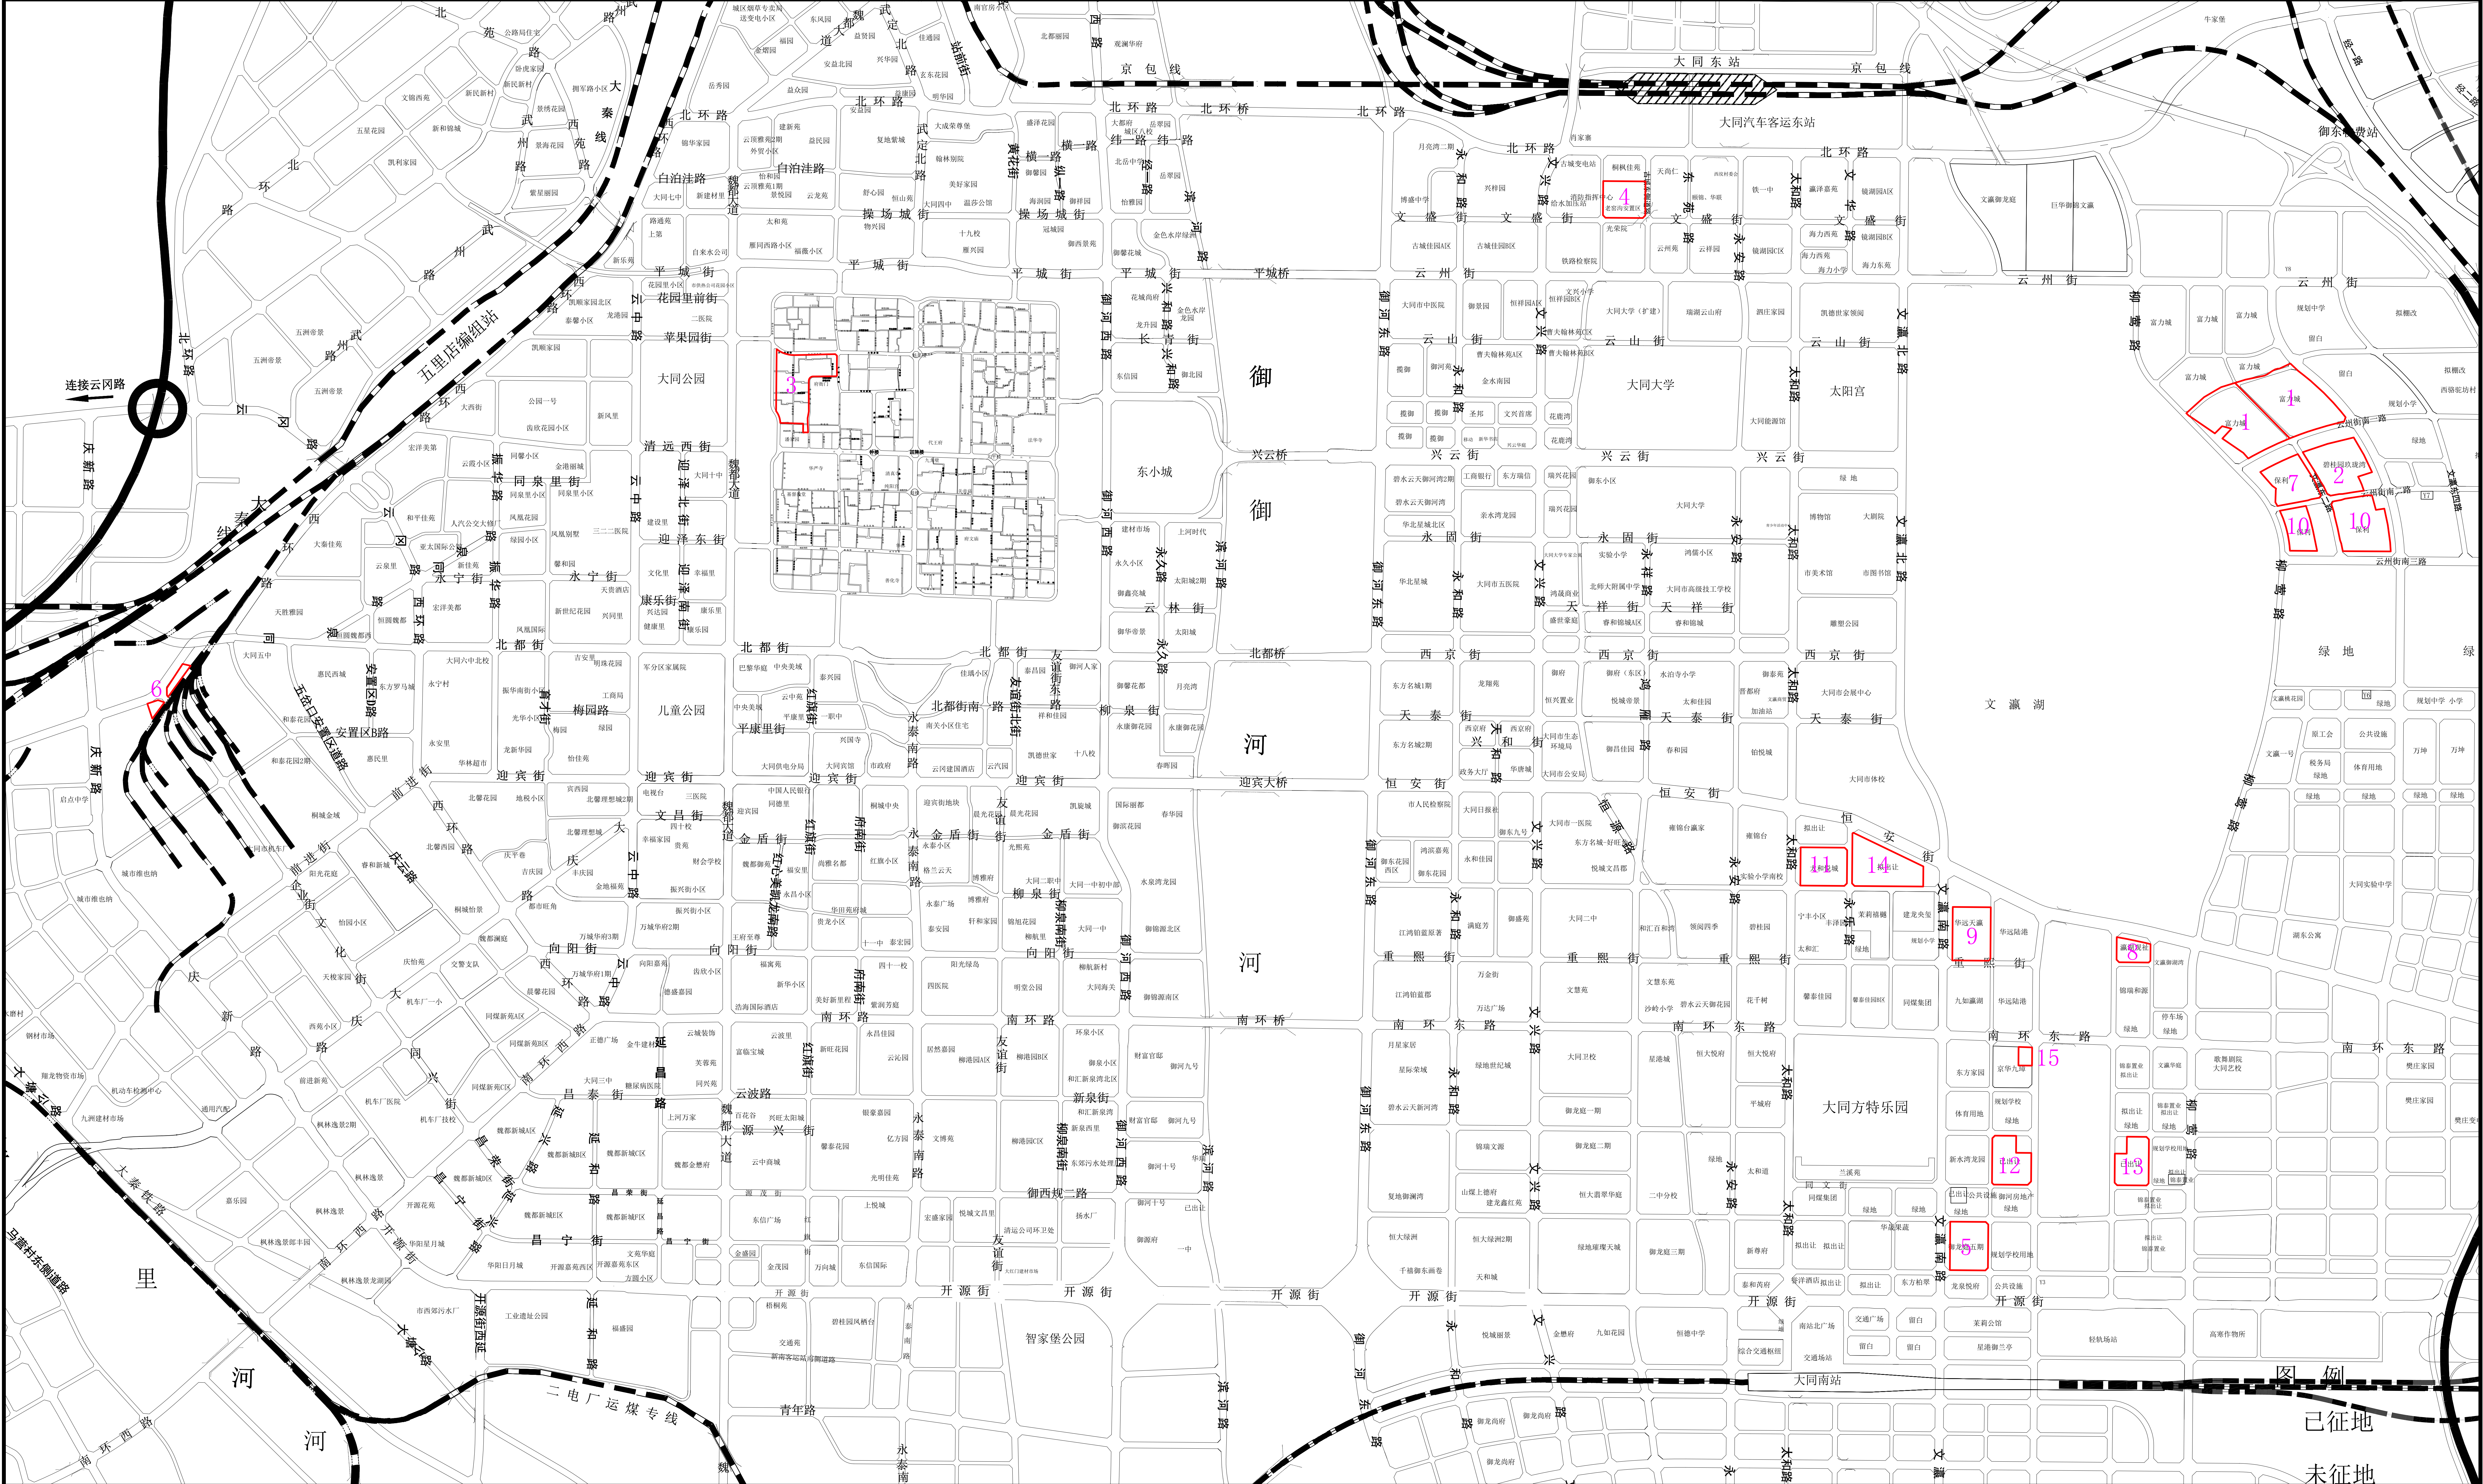

# 大同市存量住宅用地项目位置图

图例

已征地

未征地